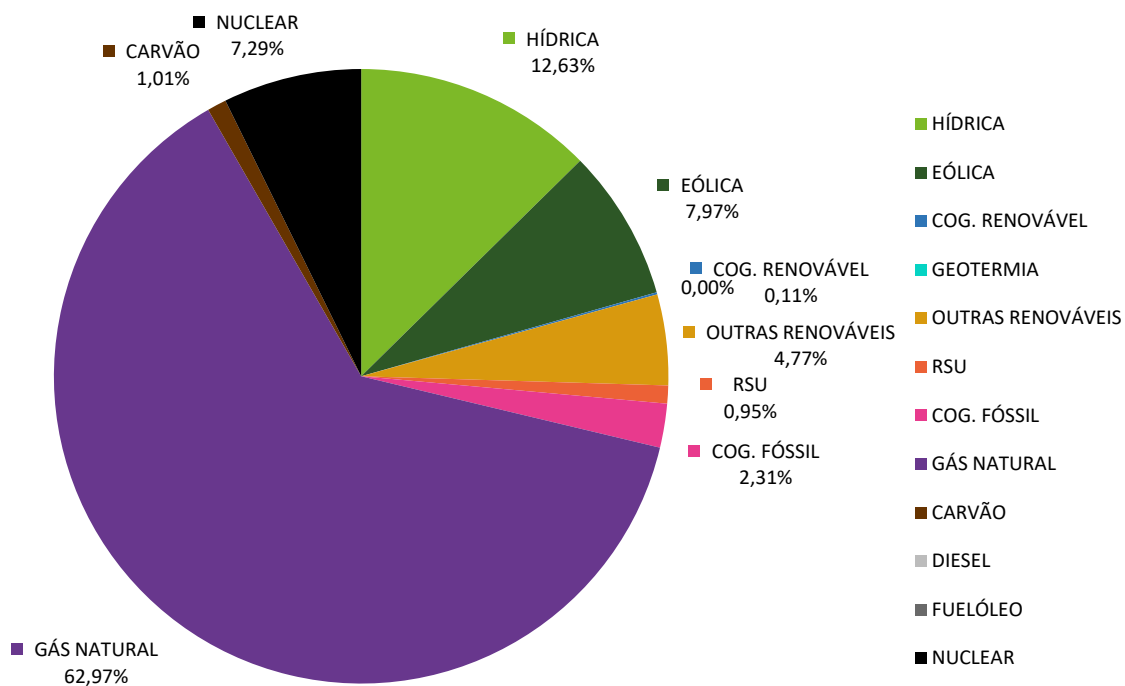

Origem da electricidade (2022T4)

Mix Fortia Energía S.L. 2022T4

Emissões

Emissões específicas de CO2 e resíduos radioactivos Fortia Energía S.L.

CO2 (g/kWh)	258,7
-------------	-------

https://www.fortiaenergia.es/download/origen_electricidad/Etiquetado-Electricidad-Portugal-2022-T4.pdf