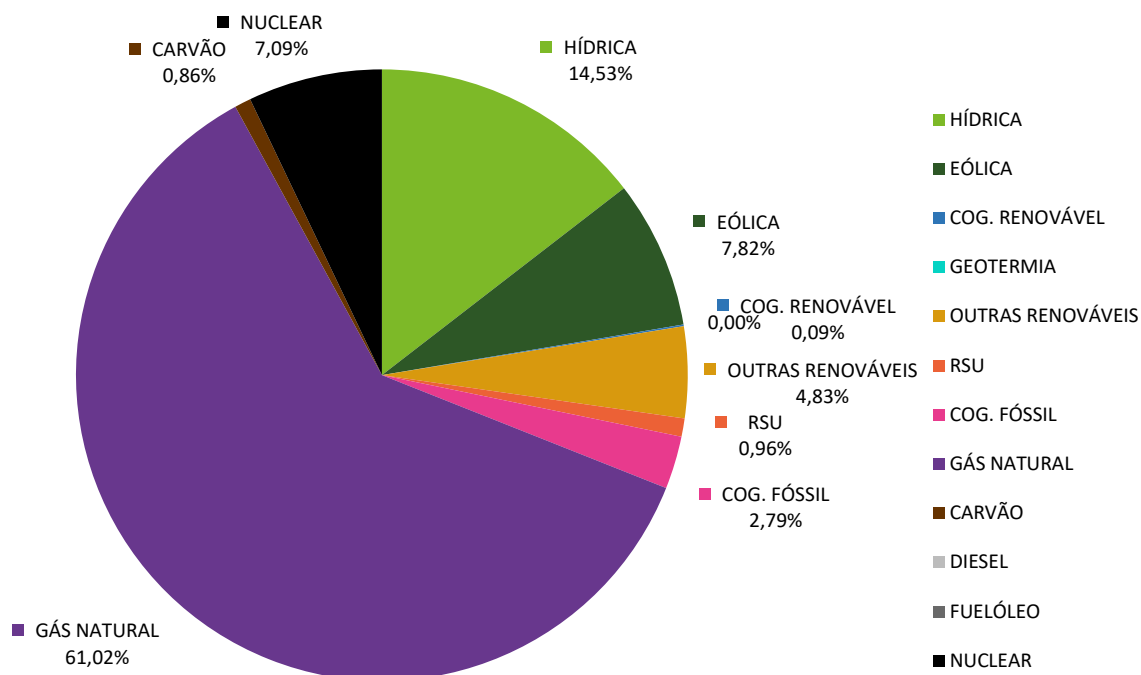

Origem da electricidade (2023T1)

Mix Fortia Energía S.L. 2023T1

Emissões

Emissões específicas de CO2 e resíduos radioactivos Fortia Energía S.L.

CO2 (g/kWh)	242,5
-------------	-------

https://www.fortiaenergia.es/download/origen_electricidad/Etiquetado-Electricidad-Portugal-2023-T1.pdf