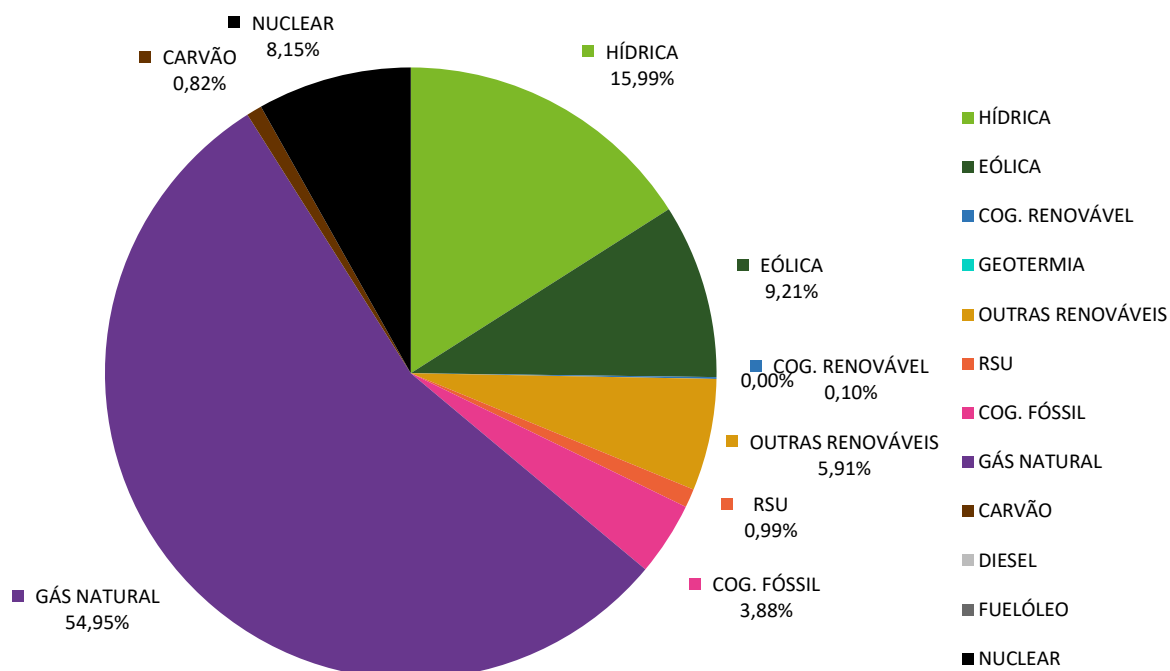

Origem da electricidade (2023T2)

Mix Fortia Energía S.L. 2023T2

Emissões

Emissões específicas de CO2 e resíduos radioactivos Fortia Energía S.L.

CO2 (g/kWh)	223,7
-------------	-------

https://www.fortiaenergia.es/download/origen_electricidad/Etiquetado-Electricidad-Portugal-2023-T2.pdf